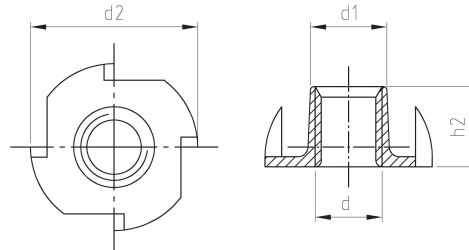

Schäfer + Peters GmbH
Competence in Stainless Steel

EINSCHLAGMUTTERN
ART 9260 A2

ARTIKEL 9260 A2 EINSCHLAGMÜTTERN

ANWENDUNGEN:

- vorbohren und die Mutter bündig ins Holz einschlagen

MERKMALE:

- 4 Haltekralle als Mitdrehsicherung

d d	d1 d1	d2 d2	h2 h2	Artikelnummer Item Number	
4	5,2	15	7,1	926024 7	100
5	6,2	17	8	926025 8	100
6	7,5	19	9	926026 9	100
8	10	22,2	11	926028 11	100
10	11,5	25	12	9260210 12	100
12	14,5	27	13	9260212 13	100