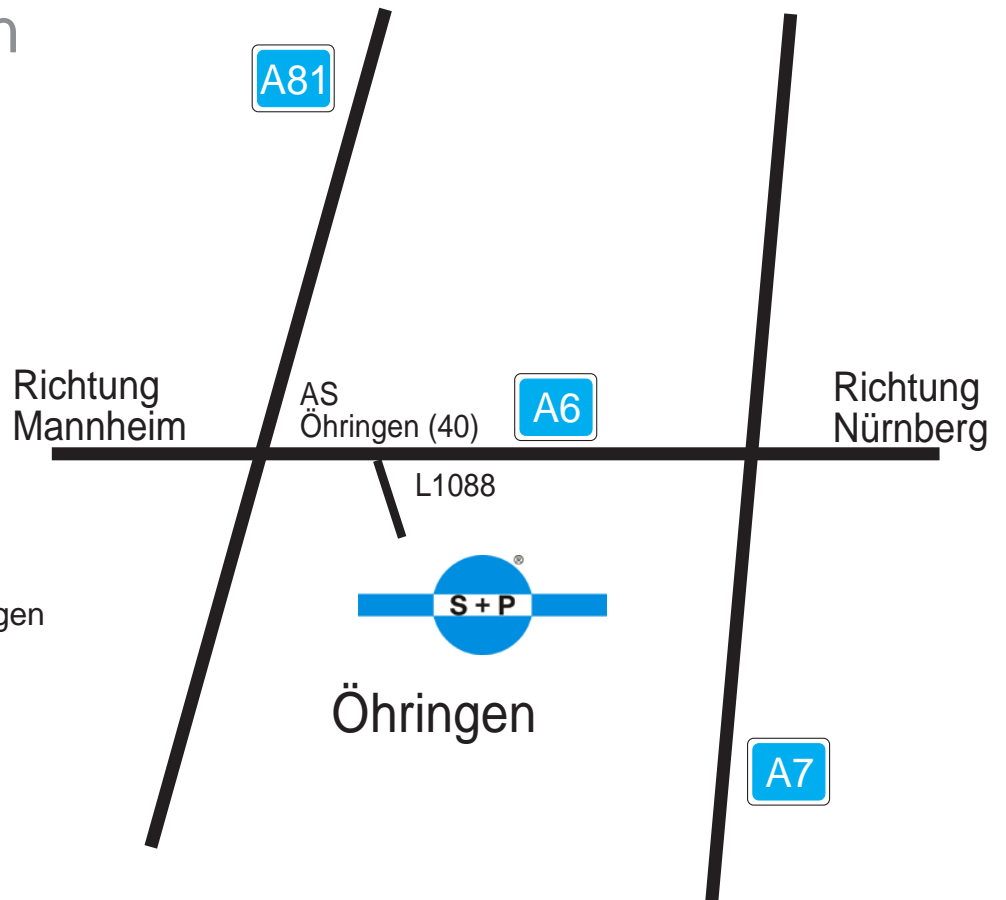

Anfahrt Öhringen

- Autobahn A6 Nürnberg
- Ausfahrt Öhringen
- Richtung Neuenstadt fahren und nach ca. 300 m links abbiegen

Innerstädtisch

- der Straße folgen (Autobahn überqueren) und am ersten Kreisverkehr gerade aus fahren
- am zweiten Kreisverkehr bei der dritten Ausfahrt rausfahren und an der zweiten Kreuzung in den Zeilbaumweg abbiegen